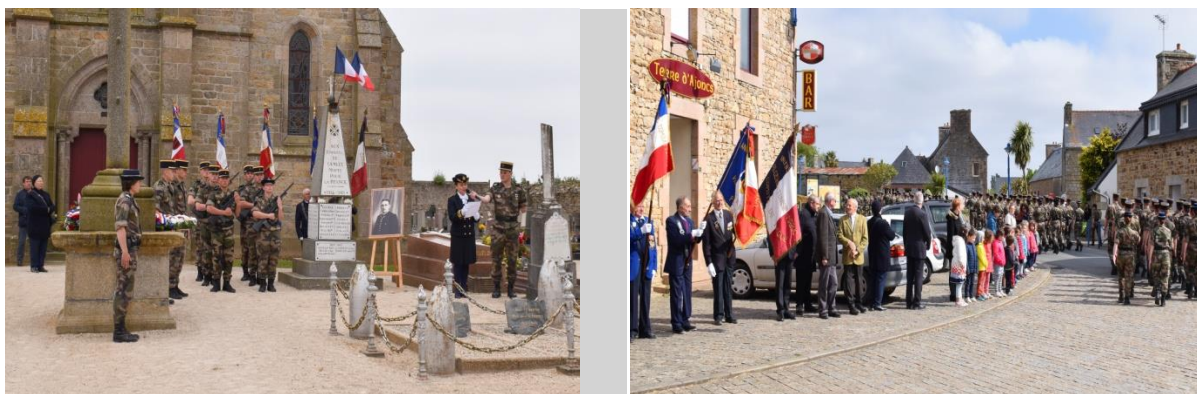

▲ L'allocation de Madame Christine ROYER, Sous-Préfète

▲ Le défilé des élèves gendarmes vers la place du 19 mars.